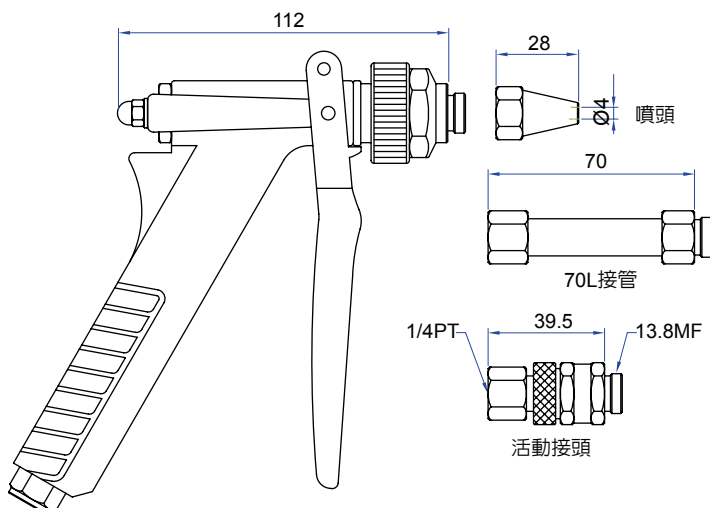

氣槍/水槍

AIR GUN / WATER GUN

氣槍

型號 Type	KS-10	KS-25
管長 Lenght	100 mm	240mm
耐壓 Oil/Air Outlet Port	10kg	10kg
重量 Weight	128g	180g

高壓水槍

型號 Type	B330(標準)	B330L(加長)
重量 Weight	460g	500g

啞隔放大節能噴頭

尼龍伸縮管

型號 Type	NY-9M	NY-12M
管徑 Diameter	ø9xø12	ø9xø12
耐壓 Pressure	20kg	20kg
長度 Weight	1000mm	1200mm
總長 Weigh	9M	12M
重量 Weigh	700g	900g

安裝範例