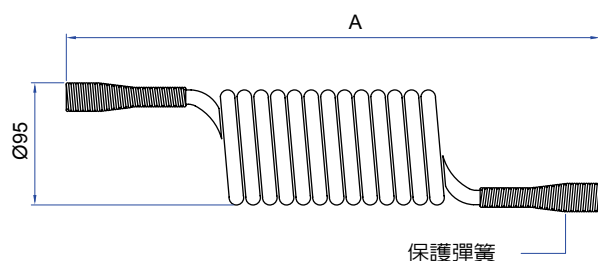

氣槍/水槍

AIR GUN / WATER GUN

氣槍

型號 Type	KS-10	KS-25
管長 Lenght	100 mm	240mm
耐壓 Oil/Air Outlet Port	10kg	10kg
重量 Weight	128g	180g

高壓水槍

型號 Type	B330(標準)	B330L(加長)
重量 Weight	460g	500g

啞隔放大節能噴頭

尼龍伸縮管

型號 Type	NY-9M	NY-12M
管徑 Diameter	ø9xø12	ø9xø12
耐壓 Pressure	20kg	20kg
長度 Weight	1000mm	1200mm
總長 Weigh	9M	12M
重量 Weigh	700g	900g

安裝範例